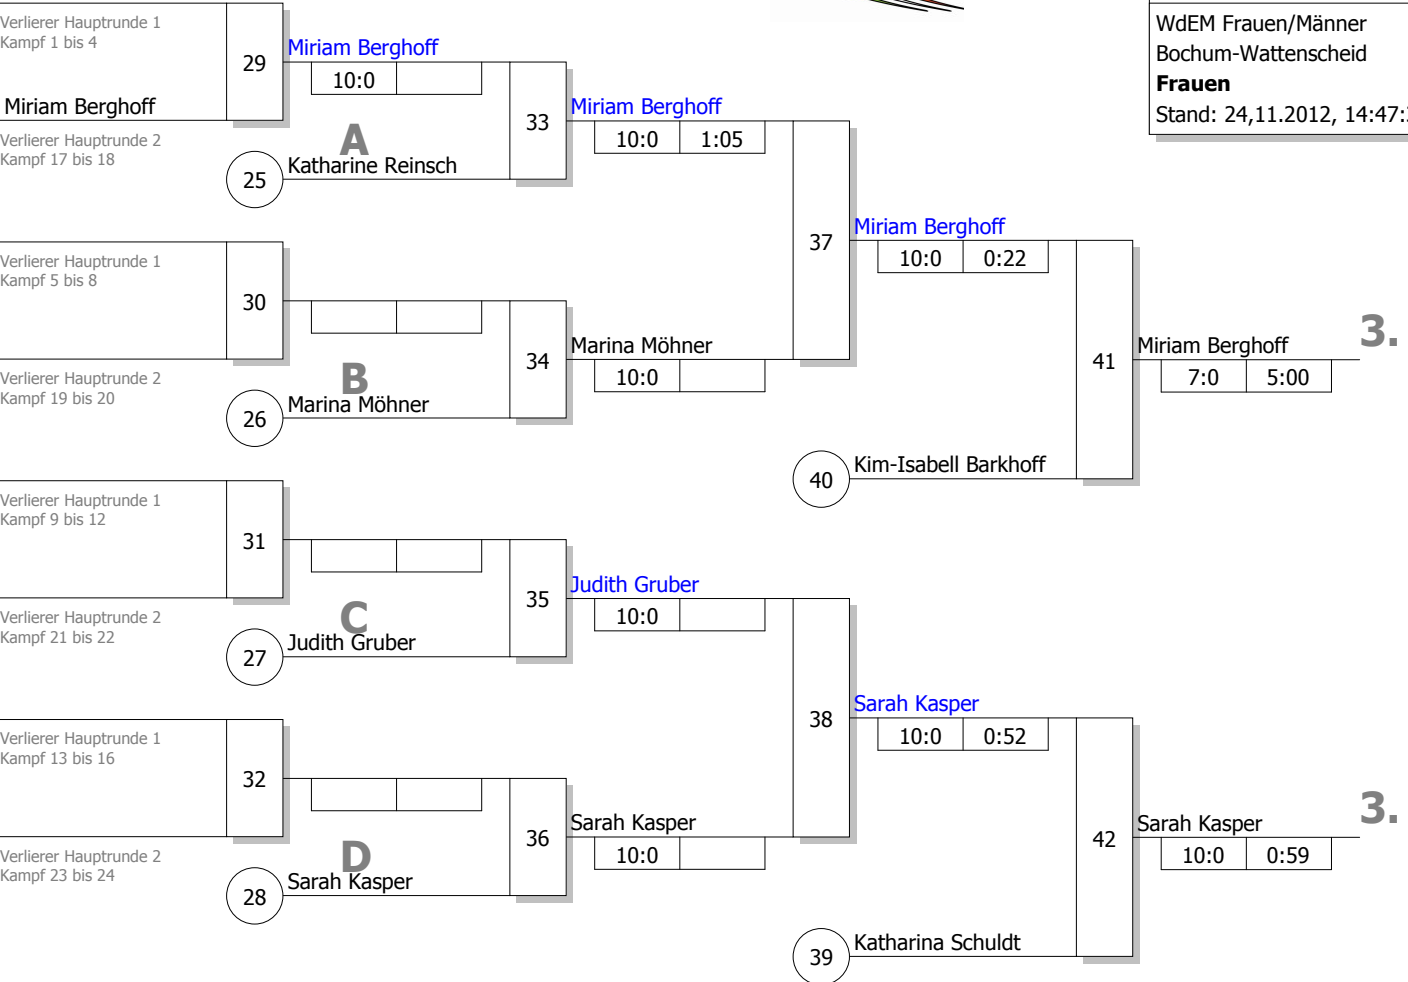

Haupttrunde, Los-Nr.

KO-System 2x Trostrd. 32 mit 13 TN
 Haupttrunde (Blatt 1 von 2)
 WdEM Frauen/Männer
 Bochum-Wattenscheid 24,11.2012
Frauen -52 kg
 Stand: 24,11.2012, 14:47:36

1	Katharine Reinsch TSV Einigkeit Bielefeld	DT 1
17	Gülper Köroglu PSV Duisburg	D 4
9	Stavroula Mavridou Hap-Ki Do Club Oelde	MS 2
25		
5	Katharina Schuldt JC Sakura Herzogenrath	K 1
21		
13	Miriam Berghoff TuS Oeventrop	AR 3
29		
3	Julia Rotthoff JF Siegen-Lindenberg	AR 1
19		
11		
27		
7	Marina Möhner PSV Oberhausen	D 2
23		
15	Sarah Nieß Brühler TV	K 3
31		
2	Kim-Isabell Barkhoff JC Velen-Reken	MS 1
18		
10		
26		
6	Judith Gruber TSV Bayer 04 Leverkusen	K 2
22		
14	Saskia Scherer Budo-Sport Kaarst	D 3
30		
4	Kathrin Loskamp JC 71 Düsseldorf	D 1
20		
12		
28		
8	Sarah Kasper SU Witten-Annen	AR 2
24		
16		
32		

Trostrunde aller Verlierer gegen Poolsieger aus Pool

KO-System 2x Trostrd. 32 mit 13 TN
 Trost und Finalrunde (Blatt 2 von 2)

WdEM Frauen/Männer
 Bochum-Wattenscheid 24,11.2012
Frauen -52 kg
 Stand: 24,11.2012, 14:47:36