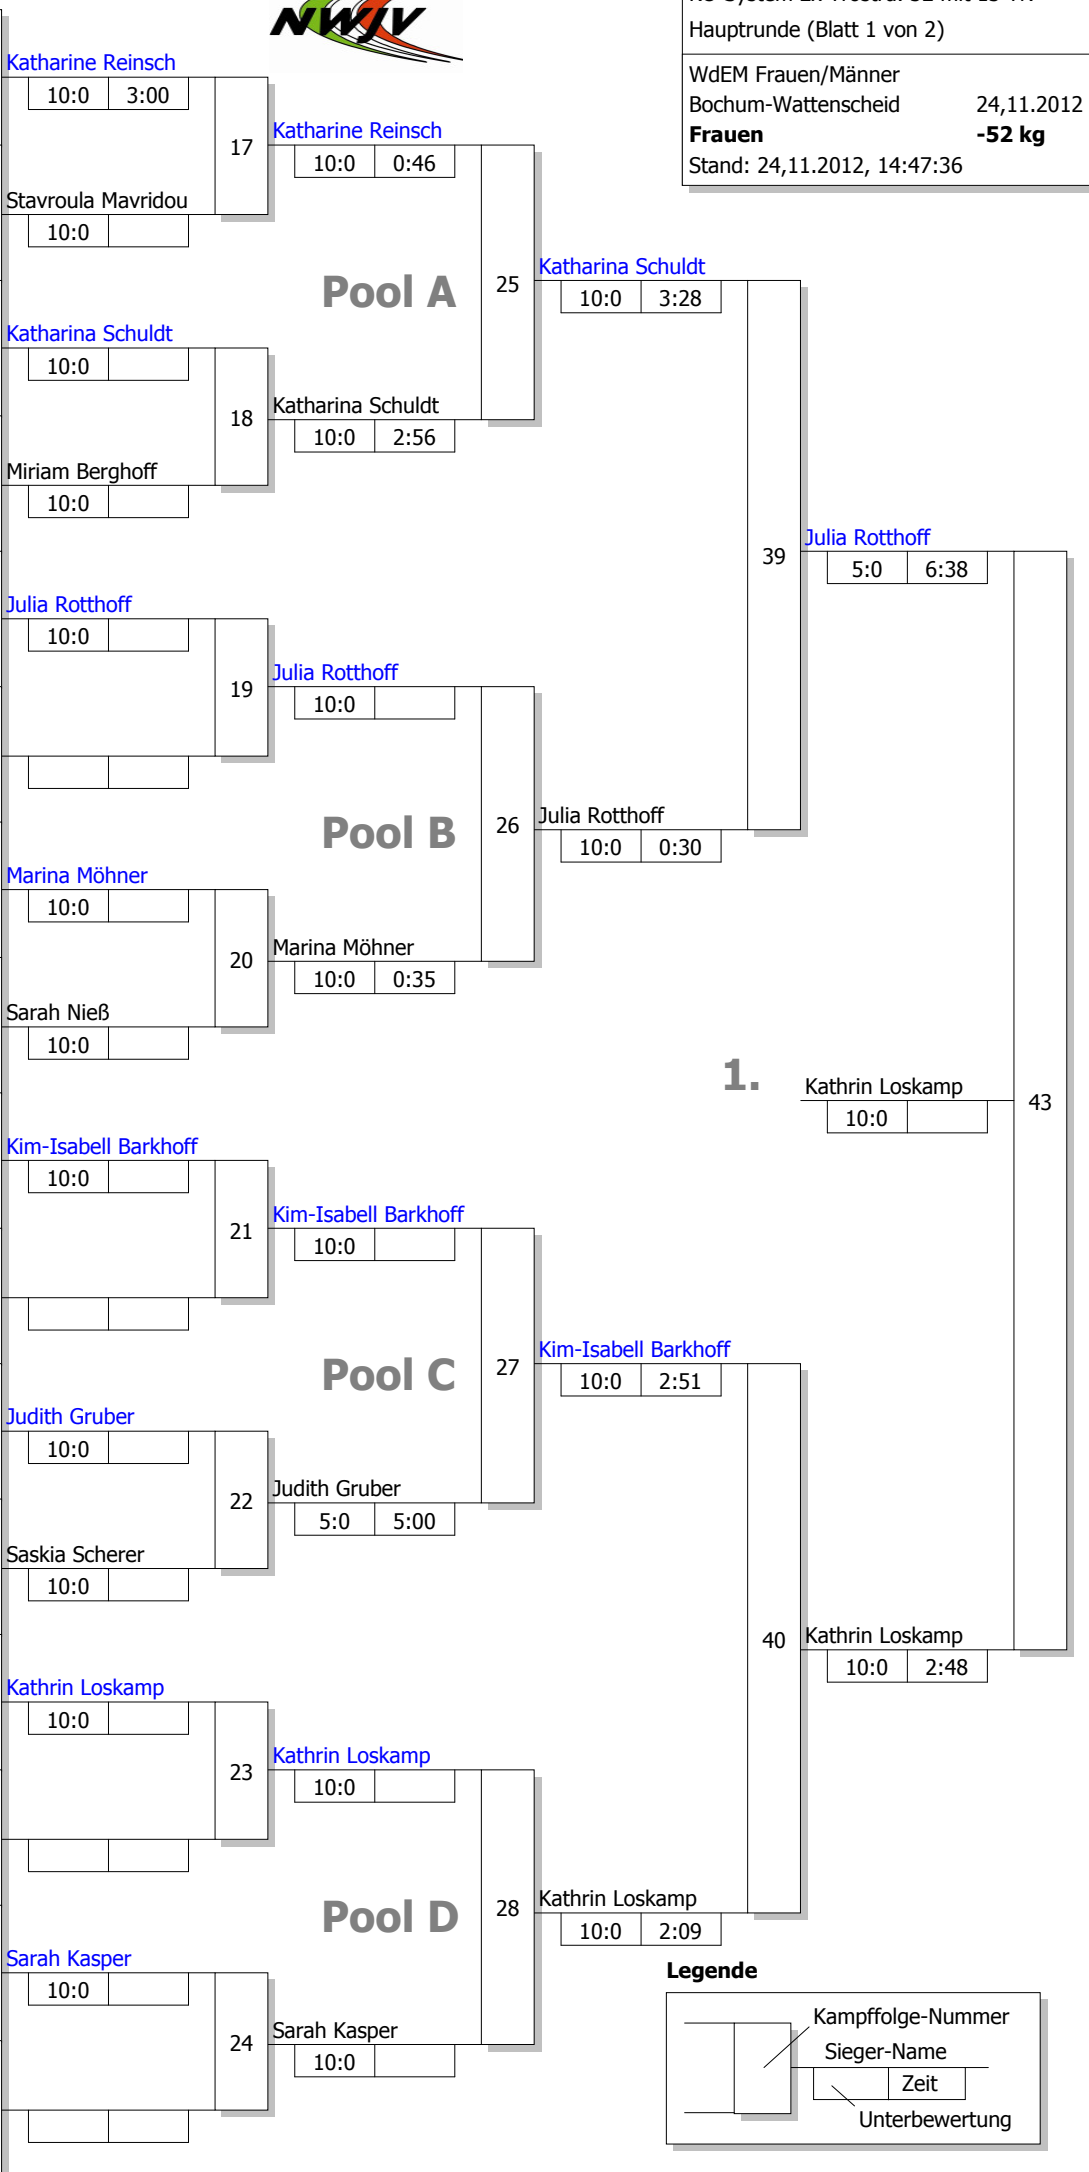

Haupttrunde, Los-Nr.

KO-System 2x Trostrd. 32 mit 13 TN
 Haupttrunde (Blatt 1 von 2)
 WdEM Frauen/Männer
 Bochum-Wattenscheid 24,11.2012
Frauen -52 kg
 Stand: 24,11.2012, 14:47:36

1	Katharine Reinsch TSV Einigkeit Bielefeld	DT 1
17	Gülper Köroglu PSV Duisburg	D 4
9	Stavroula Mavridou Hap-Ki Do Club Oelde	MS 2
25		
5	Katharina Schuldt JC Sakura Herzogenrath	K 1
21		
13	Miriam Berghoff TuS Oeventrop	AR 3
29		
3	Julia Rotthoff JF Siegen-Lindenberg	AR 1
19		
11		
27		
7	Marina Möhner PSV Oberhausen	D 2
23		
15	Sarah Nieß Brühler TV	K 3
31		
2	Kim-Isabell Barkhoff JC Velen-Reken	MS 1
18		
10		
26		
6	Judith Gruber TSV Bayer 04 Leverkusen	K 2
22		
14	Saskia Scherer Budo-Sport Kaarst	D 3
30		
4	Kathrin Loskamp JC 71 Düsseldorf	D 1
20		
12		
28		
8	Sarah Kasper SU Witten-Annen	AR 2
24		
16		
32		

Trostrunde aller Verlierer gegen Poolsieger aus Pool

KO-System 2x Trostrd. 32 mit 13 TN
 Trost und Finalrunde (Blatt 2 von 2)

WdEM Frauen/Männer
 Bochum-Wattenscheid 24,11.2012
Frauen -52 kg
 Stand: 24,11.2012, 14:47:36