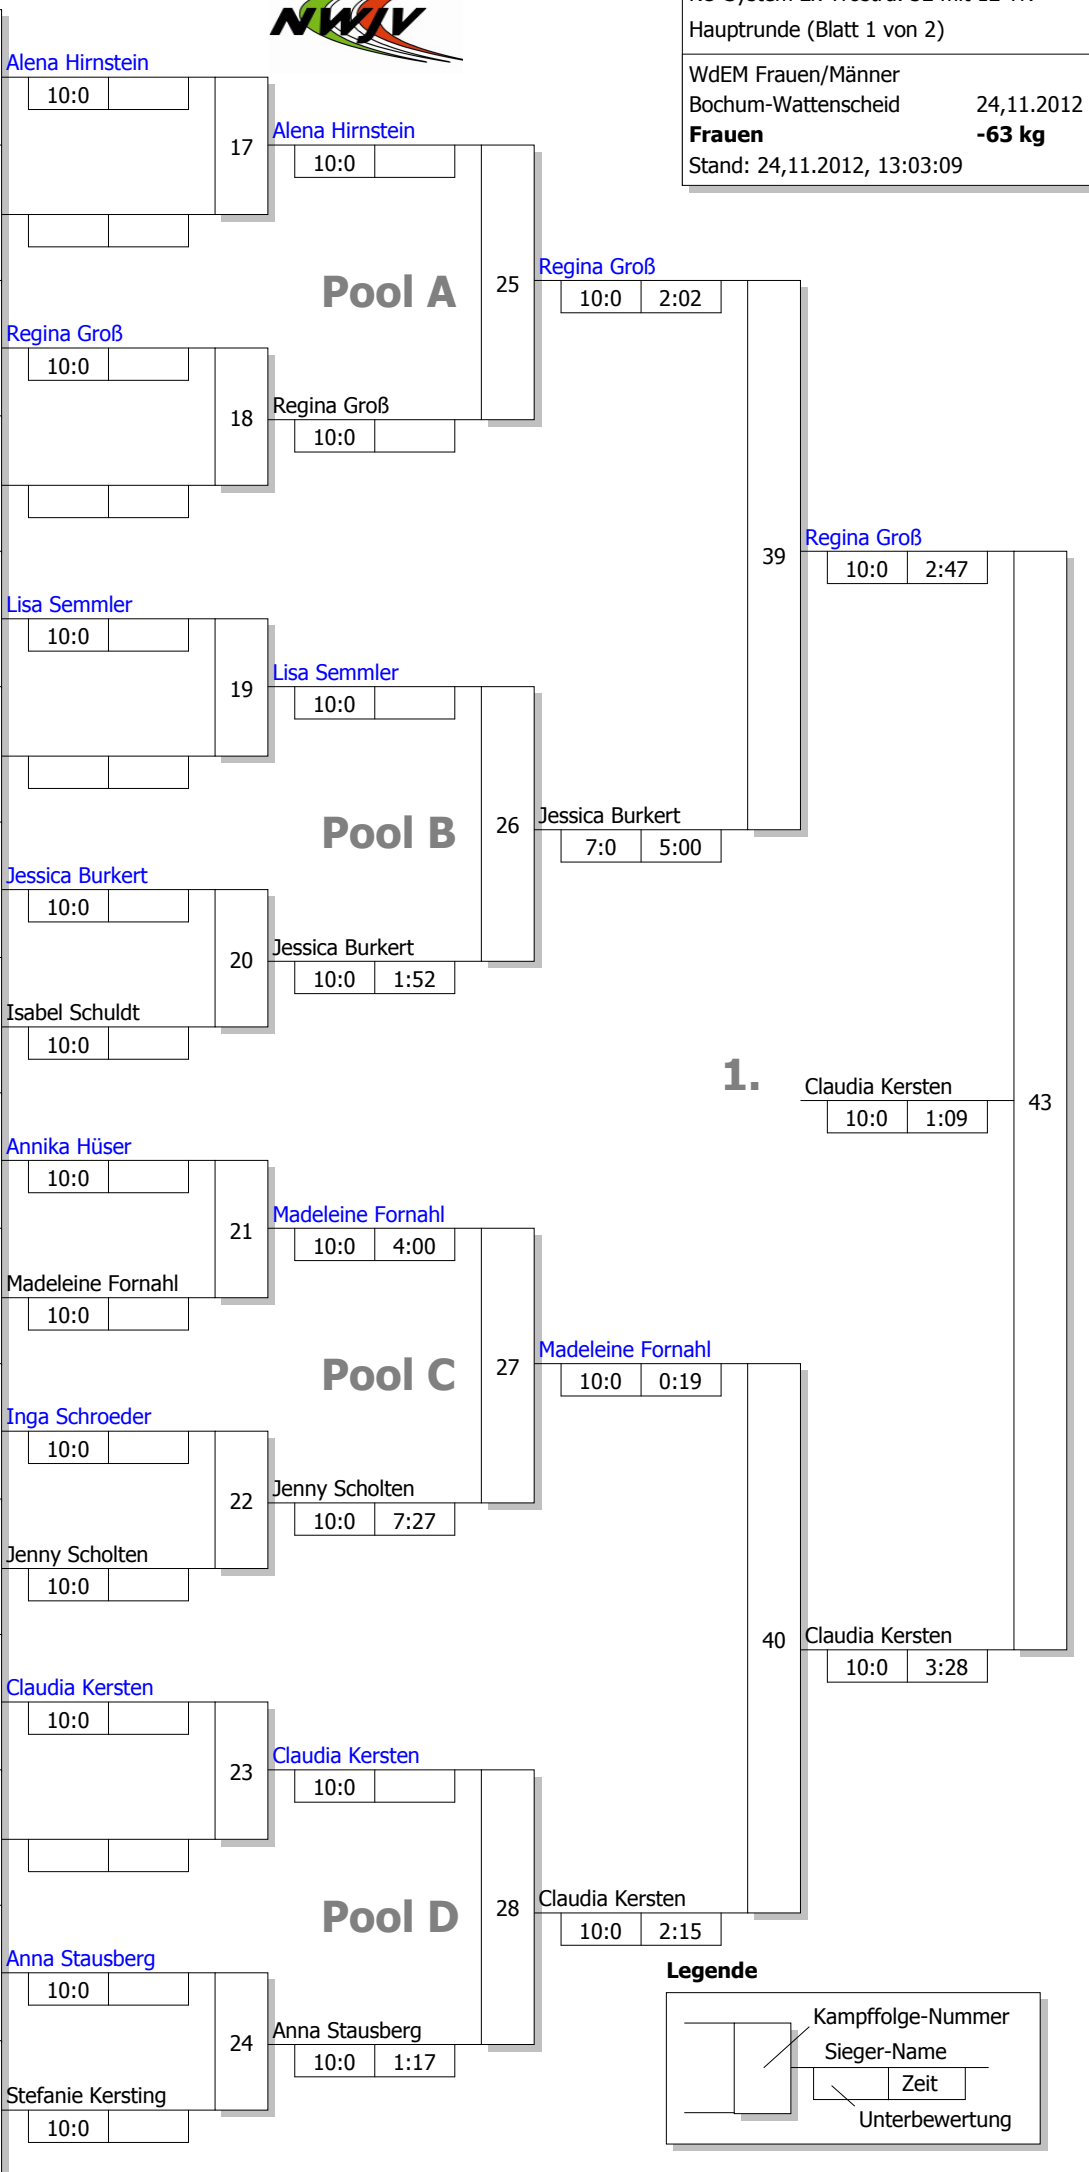

Haupttrunde, Los-Nr.

KO-System 2x Trostrd. 32 mit 12 TN  
 Haupttrunde (Blatt 1 von 2)  
 WdEM Frauen/Männer  
 Bochum-Wattenscheid 24,11.2012  
**Frauen** -63 kg  
 Stand: 24,11.2012, 13:03:09

1		
17	Alena Hirnstein 1. Essener JC	D 4
9		
25		
5	Regina Groß TG Hilgen	K 1
21		
13		
29		
3	Lisa Semmler JC Dortmund-West	AR 1
19		
11		
27		
7	Jessica Burkert PSV Duisburg	D 2
23		
15	Isabel Schuldt JC Sakura Herzogenrath	K 3
31		
2	Annika Hüser Stella Bevergern	MS 1
18		
10	Madeleine Fornahl PSV Bochum	AR 3
26		
6	Inga Schroeder Brander TV	K 2
22		
14	Jenny Scholten JKG Essen	D 3
30		
4	Claudia Kersten 1. JC Mönchengladbach	D 1
20		
12		
28		
8	Anna Stausberg JF Siegen-Lindenberg	AR 2
24		
16	Stefanie Kersting Brühler TV	K 4
32		

**Legende**

- Kampffolge-Nummer
- Sieger-Name
- Zeit
- Unterbewertung

**Trostrunde aller Verlierer gegen Poolsieger aus Pool**

KO-System 2x Trostrd. 32 mit 12 TN  
 Trost und Finalrunde (Blatt 2 von 2)

WdEM Frauen/Männer  
 Bochum-Wattenscheid 24,11.2012  
**Frauen** -63 kg  
 Stand: 24,11.2012, 13:03:09