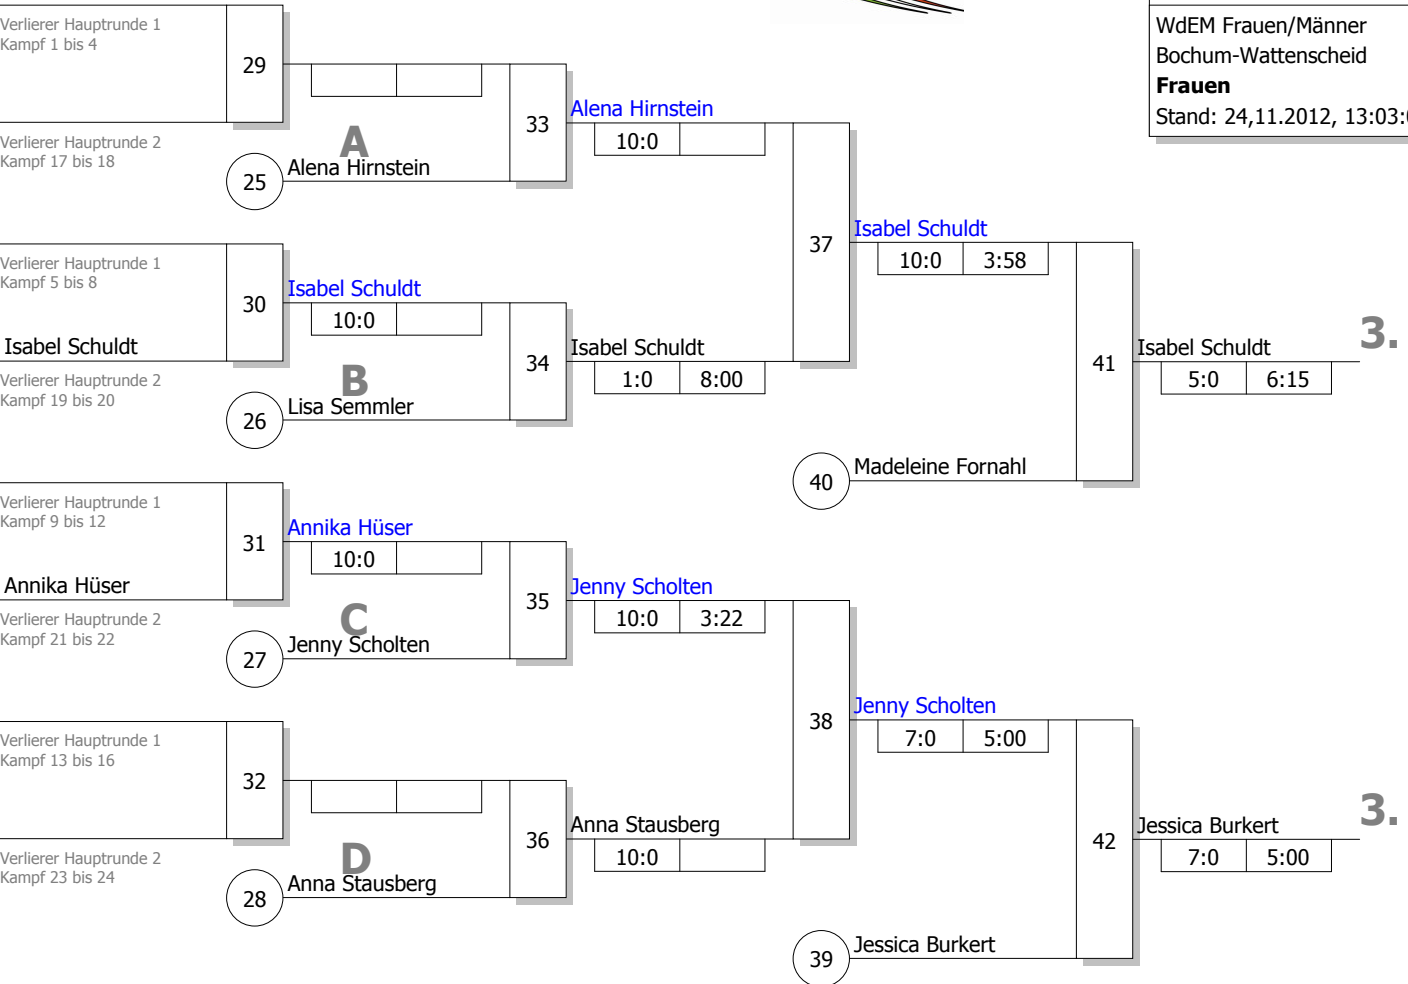

Haupttrunde, Los-Nr.

KO-System 2x Trostrd. 32 mit 12 TN  
 Haupttrunde (Blatt 1 von 2)  
 WdEM Frauen/Männer  
 Bochum-Wattenscheid 24,11.2012  
**Frauen** -63 kg  
 Stand: 24,11.2012, 13:03:09

1		
17	Alena Hirnstein 1. Essener JC	D 4
9		
25		
5	Regina Groß TG Hilgen	K 1
21		
13		
29		
3	Lisa Semmler JC Dortmund-West	AR 1
19		
11		
27		
7	Jessica Burkert PSV Duisburg	D 2
23		
15	Isabel Schuldt JC Sakura Herzogenrath	K 3
31		
2	Annika Hüser Stella Bevergern	MS 1
18		
10	Madeleine Fornahl PSV Bochum	AR 3
26		
6	Inga Schroeder Brander TV	K 2
22		
14	Jenny Scholten JKG Essen	D 3
30		
4	Claudia Kersten 1. JC Mönchengladbach	D 1
20		
12		
28		
8	Anna Stausberg JF Siegen-Lindenberg	AR 2
24		
16	Stefanie Kersting Brühler TV	K 4
32		

**Legende**

- Kampffolge-Nummer
- Sieger-Name
- Zeit
- Unterbewertung

**Trostrunde aller Verlierer gegen Poolsieger aus Pool**

KO-System 2x Trostrd. 32 mit 12 TN  
 Trost und Finalrunde (Blatt 2 von 2)

WdEM Frauen/Männer  
 Bochum-Wattenscheid 24,11.2012  
**Frauen** -63 kg  
 Stand: 24,11.2012, 13:03:09