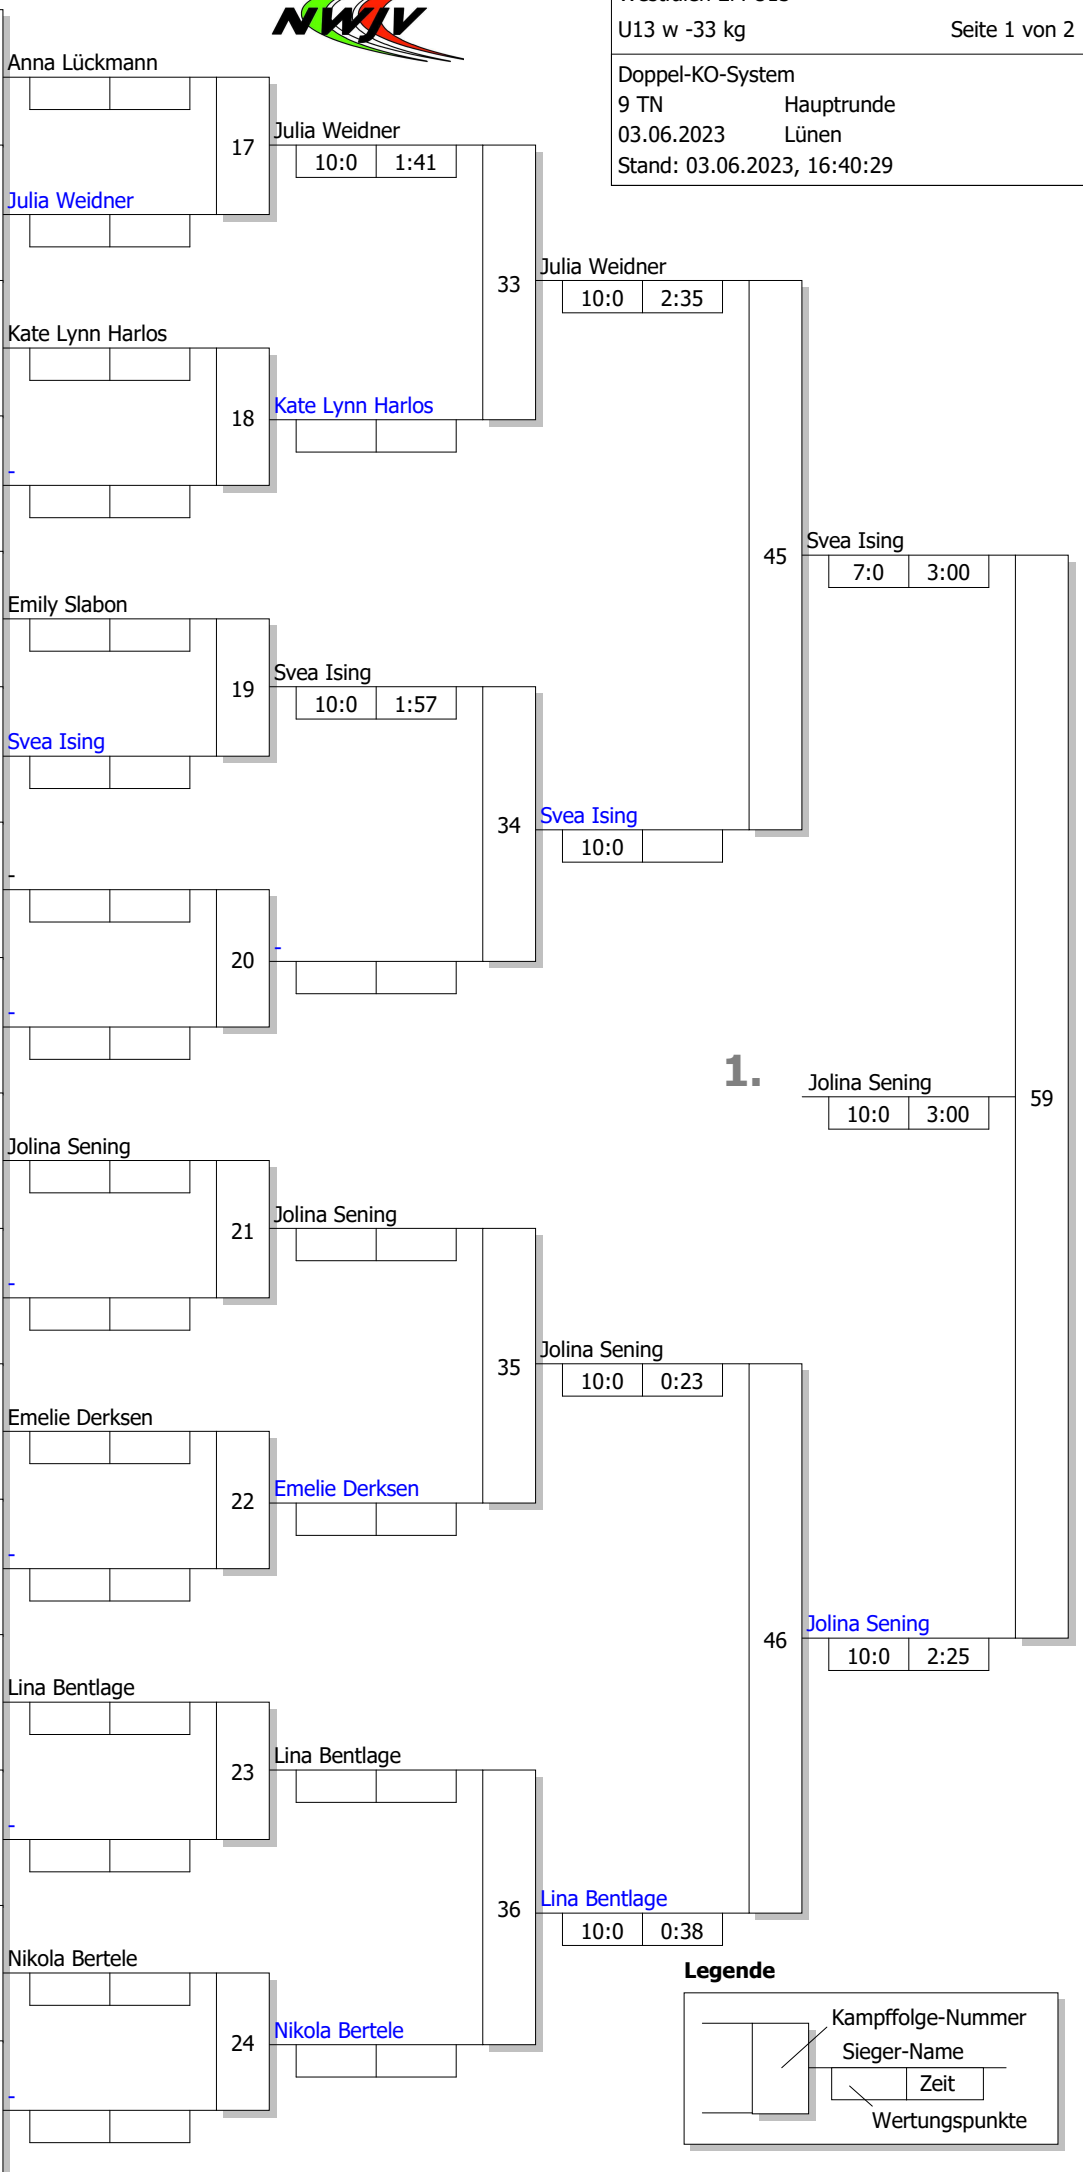

Hauptrunde, Los-Nr.

Westfalen EM U13

U13 w -33 kg

Seite 1 von 2

Doppel-KO-System

9 TN Hauptrunde

03.06.2023 Lünen

Stand: 03.06.2023, 16:40:29

1	Anna Lückmann Judo Club Senden e.V. MS Platz 1	1
17		
9		
25	Julia Weidner Judo Club 66 BottropNR Nachrücker 1	2
5	Kate Lynn Harlos BSG Benninghausen** AR Platz 2	3
21		
13		
29		
3	Emily Slabon TV von 1912 Verl DT Platz 1	5
19		
11	Svea Ising TSC EintracAR Platz 4 oder Platz 3 (2)	6
27		
7		
23		
15		
31		
2	Jolina Sening JF Siegen-Lindenberg AR Platz 1	9
18		
10		
26		
6	Emelie Derksen THC Westerkappeln MS Platz 2	11
22		
14		
30		
4	Lina Bentlage TV von 1912 Verl DT Platz 2	13
20		
12		
28		
8	Nikola Bertele 1 JJJC Lünen AR Platz 3	15
24		
16		
32		

1.

Legende

- Kampffolge-Nummer
 - Sieger-Name
 - Zeit
 - Wertungspunkte

Ergebnis

1.	Jolina Sening	JF Siegen-Lindenberg	AR PI
2.	Svea Ising	TSC Eintracht Dortmund	AR PI
3.	Lina Bentlage	TV von 1912 Verl	DT PI
3.	Emily Slabon	TV von 1912 Verl	DT PI
5.	Kate Lynn Harlos	BSG Benninghausen**	AR PI
5.	Julia Weidner	Judo Club 66 Bottrop NR	NR N
7.	Verlierer Kampf [55]		
7.	Anna Lückmann	Judo Club Senden e.V.	MS P