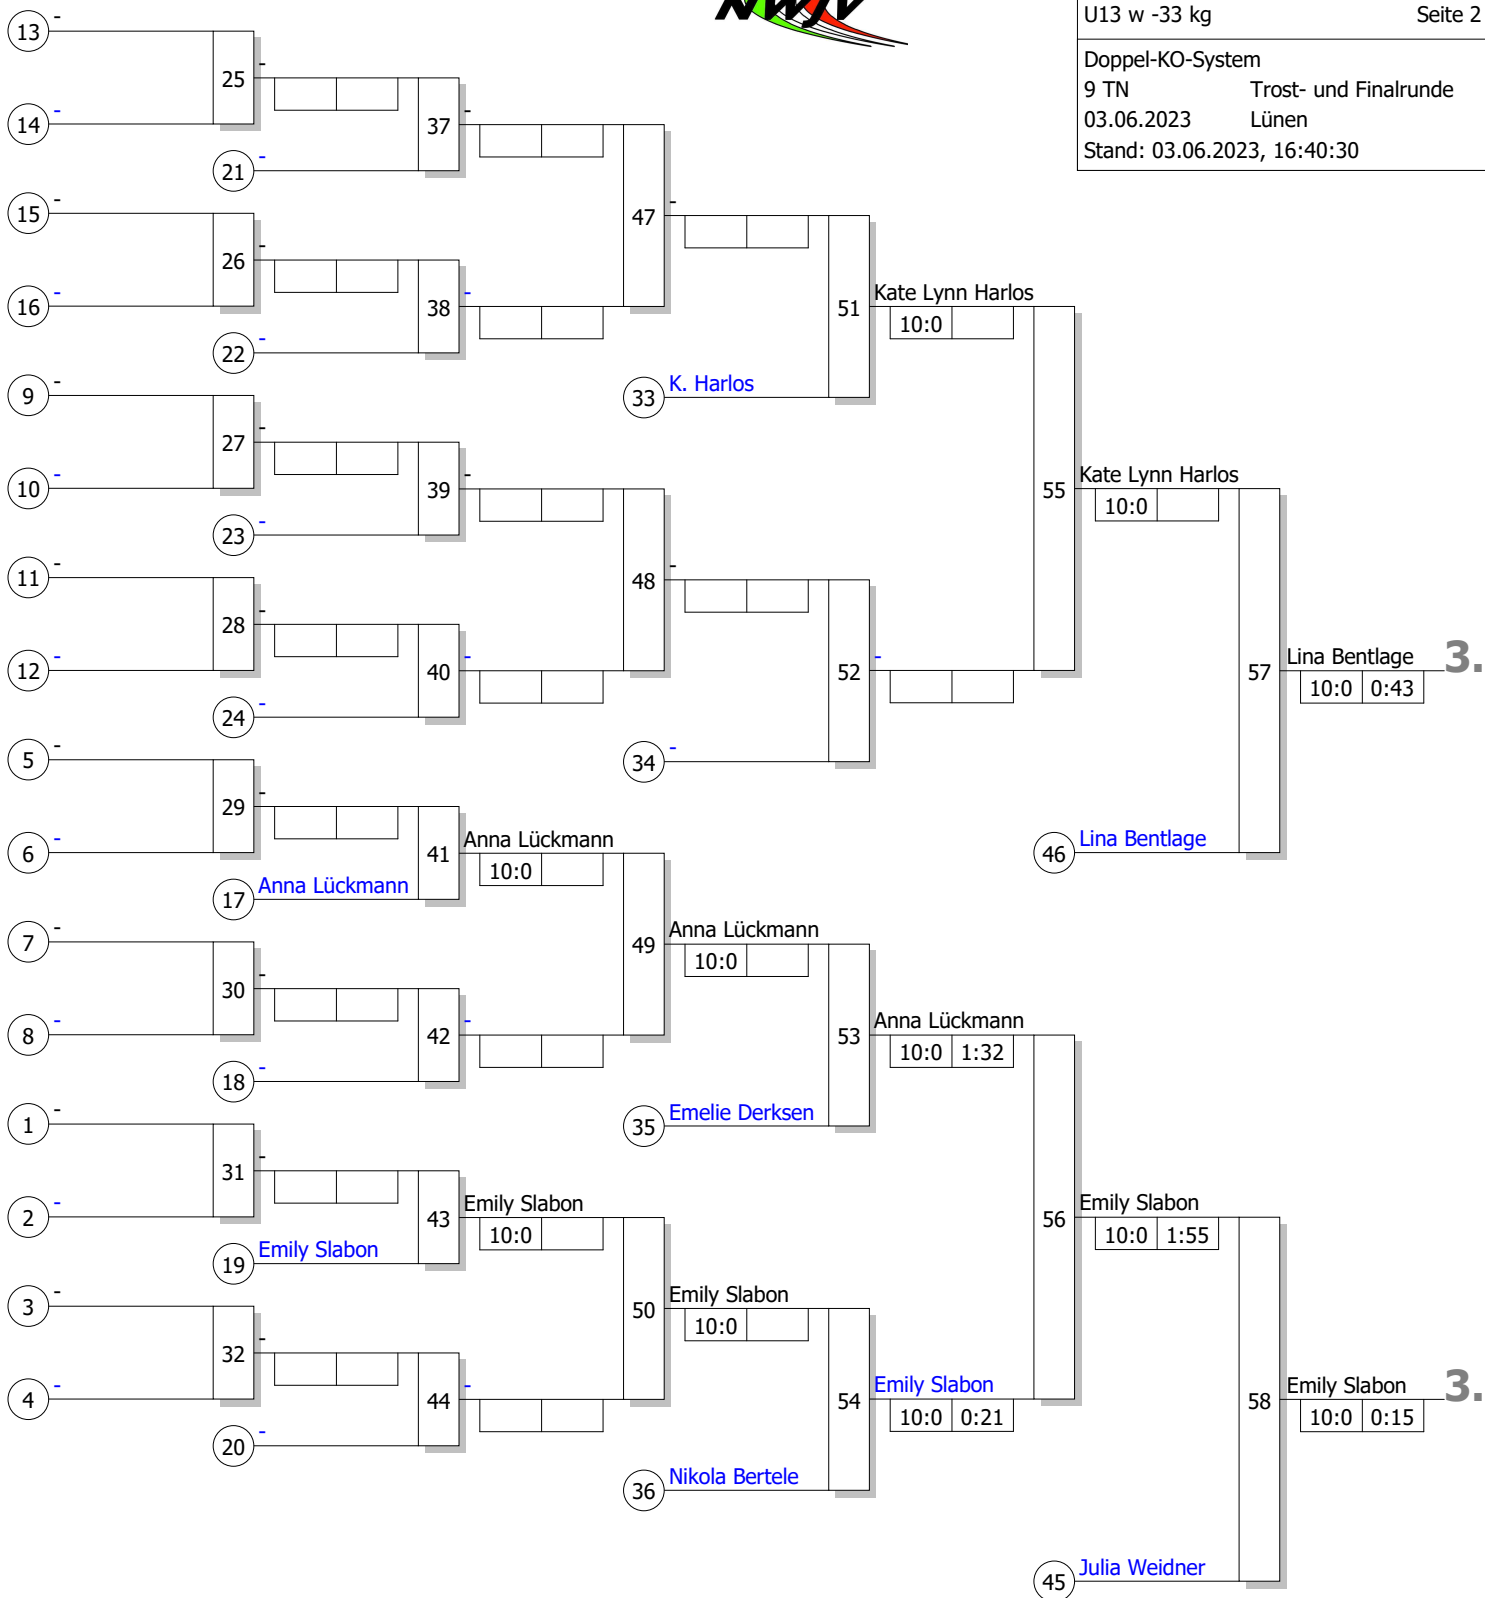

Hauptrunde, Los-Nr.

Westfalen EM U13

U13 w -33 kg

Seite 1 von 2

Doppel-KO-System

9 TN Hauptrunde

03.06.2023 Lünen

Stand: 03.06.2023, 16:40:29

1	Anna Lückmann Judo Club Senden e.V. MS Platz 1	1
17		
9		
25	Julia Weidner Judo Club 66 BottropNR Nachrücker 1	2
5	Kate Lynn Harlos BSG Benninghausen** AR Platz 2	3
21		
13		
29		
3	Emily Slabon TV von 1912 Verl DT Platz 1	5
19		
11	Svea Ising TSC EintracAR Platz 4 oder Platz 3 (2)	6
27		
7		
23		
15		
31		
2	Jolina Sening JF Siegen-Lindenberg AR Platz 1	9
18		
10		
26		
6	Emelie Derksen THC Westerkappeln MS Platz 2	11
22		
14		
30		
4	Lina Bentlage TV von 1912 Verl DT Platz 2	13
20		
12		
28		
8	Nikola Bertele 1 JJJC Lünen AR Platz 3	15
24		
16		
32		

1.

Legende

- Kampffolge-Nummer
 - Sieger-Name
 - Zeit
 - Wertungspunkte

Ergebnis

1.	Jolina Sening	JF Siegen-Lindenberg	AR PI
2.	Svea Ising	TSC Eintracht Dortmund	AR PI
3.	Lina Bentlage	TV von 1912 Verl	DT PI
3.	Emily Slabon	TV von 1912 Verl	DT PI
5.	Kate Lynn Harlos	BSG Benninghausen**	AR PI
5.	Julia Weidner	Judo Club 66 Bottrop NR	NR N
7.	Verlierer Kampf [55]		
7.	Anna Lückmann	Judo Club Senden e.V.	MS P